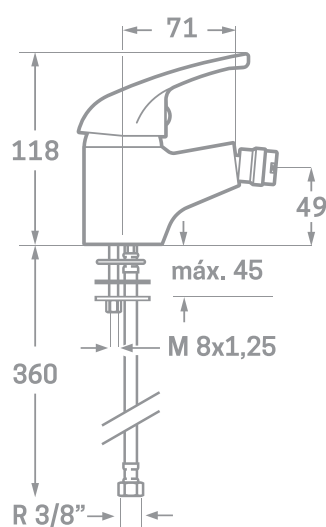

SERIE ENKEL / CARTUCHO CERÁMICO 40MM.

MONOMANDO DE BIDET

Ref. **757802**

EAN 8435136700630

12 uds.

EMPAQUETADO EN CAJA INDIVIDUAL
A TODO COLOR.

INFORMACIÓN TÉCNICA

- Acabado cromado.
- Cartucho cerámico 40 mm.
- Conexiones Flexitub con certificado AENOR M10x1-H3/8" x 350 mm.
- Atomizador de latón M24/100.
- Tornillos de fijación de acero inoxidable AISI 301.